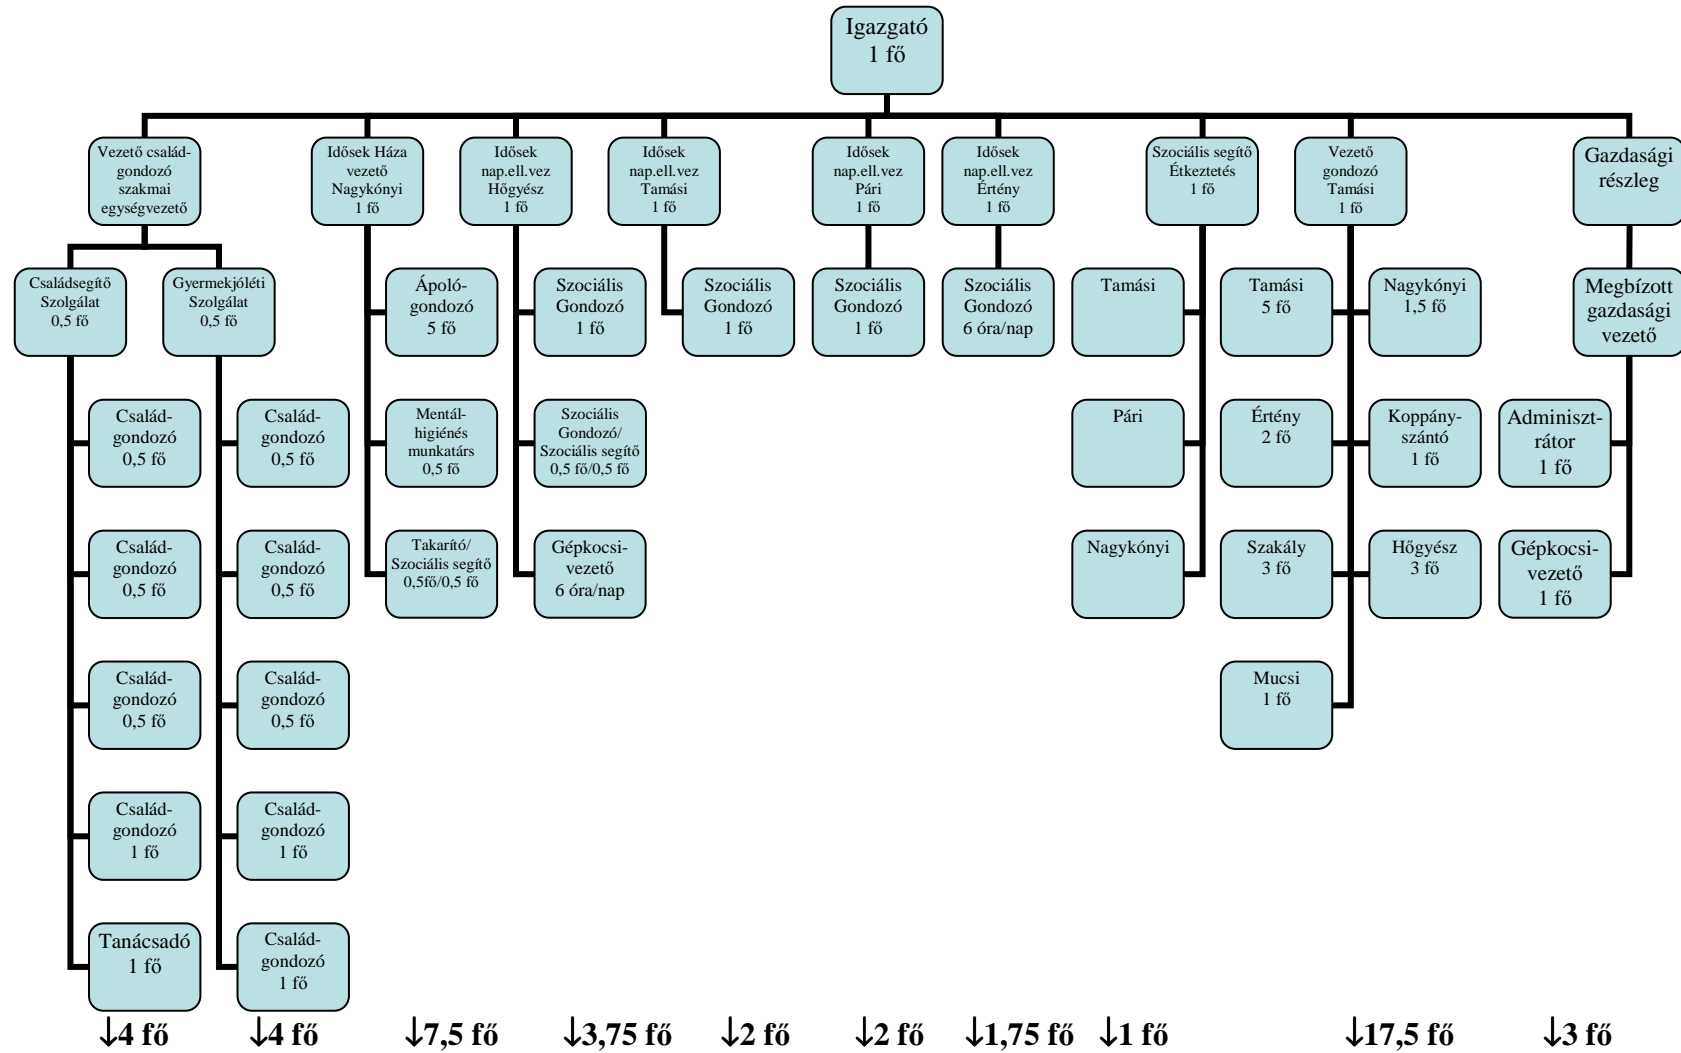

A TAMÁSI ÉS A VÁROSKÖRNYÉKI ÖNKORMÁNYZATOK SZOCIÁLIS INTEGRÁCIÓS KÖZPONTJA

A TAMÁSI ÉS A VÁROSKÖRNYÉKI ÖNKORMÁNYZATOK SZOCIÁLIS INTEGRÁCIÓS KÖZPONTJA AZ EGYES ELLÁTÁSOKHOZ TARTOZÓ ELLÁTÁSI TERÜLETEK

**A TAMÁSI ÉS A VÁROSKÖRNYÉKI ÖNKORMÁNYZATOK SZOCIÁLIS
INTEGRÁCIÓS KÖZPONTJA**

SZAKMAI SZERVEZETE

A TAMÁSI ÉS A VÁROSKÖRNYÉKI ÖNKORMÁNYZATOK SZOCIÁLIS INTEGRÁCIÓS KÖZPONT SZERVEZETE

Mindösszesen: 47,5 fő

A TAMÁSI ÉS A VÁROSKÖRNYÉKI ÖNKORMÁNYZATOK SZOCIÁLIA INTEGRÁCIÓS KÖZPONTJA

NEM VEZETŐ SZAKMAI FELADATOT ELLÁTÓ MUNKATÁRSAK

A TAMÁSI ÉS A VÁROSKÖRNYÉKI ÖNKORMÁNYZATOK SZOCIÁLIS INTEGRÁCIÓS KÖZPONTJA

GAZDASÁGI RÉSZLEG