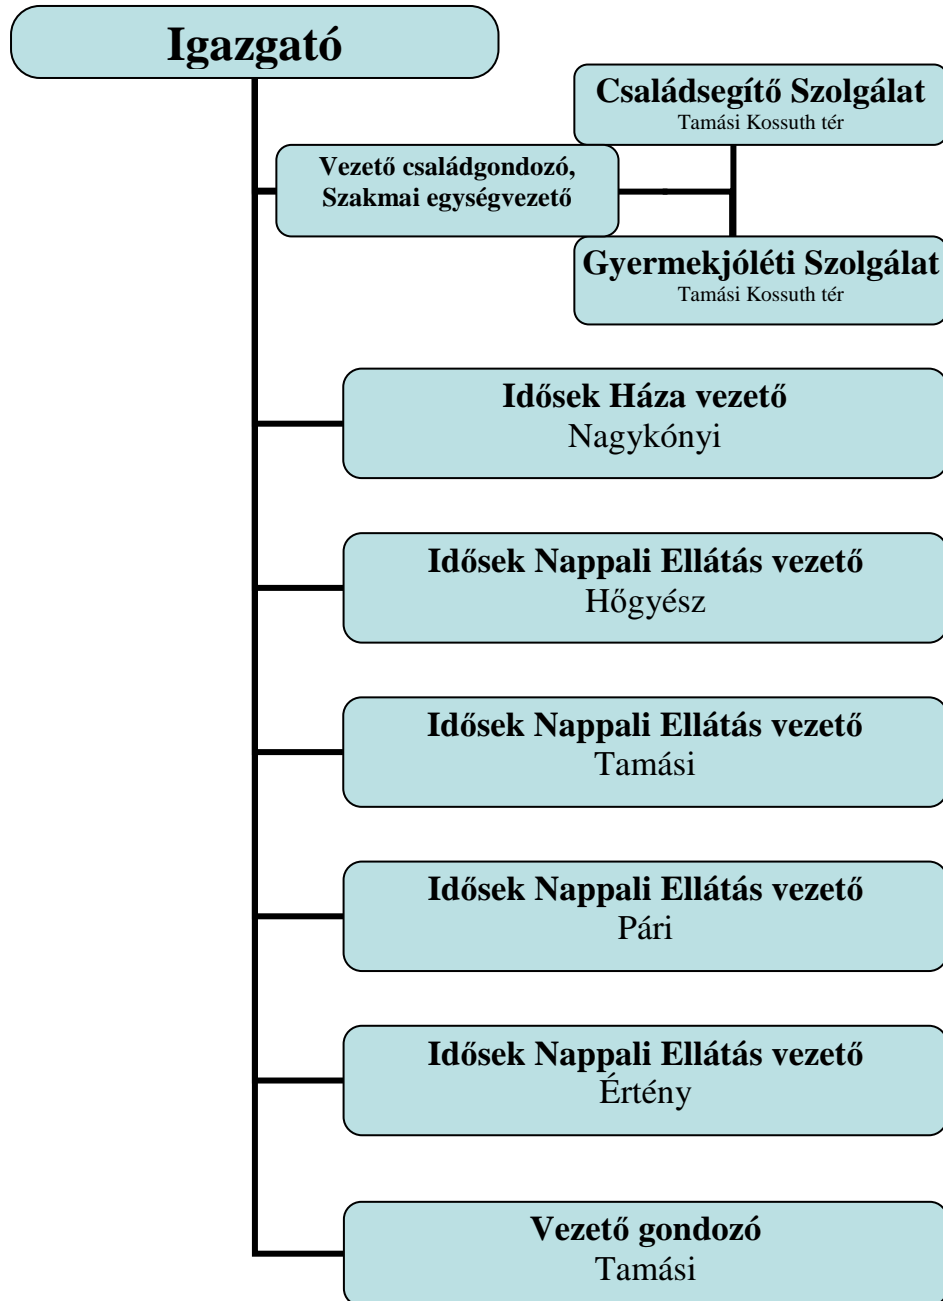

A TAMÁSI ÉS A VÁROSKÖRNYÉKI ÖNKORMÁNYZATOK SZOCIÁLIS INTEGRÁCIÓS KÖZPONTJA

A TAMÁSI ÉS A VÁROSKÖRNYÉKI ÖNKORMÁNYZATOK SZOCIÁLIS INTEGRÁCIÓS KÖZPONTJA AZ EGYES ELLÁTÁSOKHOZ TARTOZÓ ELLÁTÁSI TERÜLETEK

**A TAMÁSI ÉS A VÁROSKÖRNYÉKI ÖNKORMÁNYZATOK SZOCIÁLIS
INTEGRÁCIÓS KÖZPONTJA**

SZAKMAI SZERVEZETE

A TAMÁSI ÉS A VÁROSKÖRNYÉKI ÖNKORMÁNYZATOK SZOCIÁLIS INTEGRÁCIÓS KÖZPONT SZERVEZETE

Mindösszesen: 47,5 fő

A TAMÁSI ÉS A VÁROSKÖRNYÉKI ÖNKORMÁNYZATOK SZOCIÁLIA INTEGRÁCIÓS KÖZPONTJA

NEM VEZETŐ SZAKMAI FELADATOT ELLÁTÓ MUNKATÁRSAK

A TAMÁSI ÉS A VÁROSKÖRNYÉKI ÖNKORMÁNYZATOK SZOCIÁLIS INTEGRÁCIÓS KÖZPONTJA

GAZDASÁGI RÉSZLEG