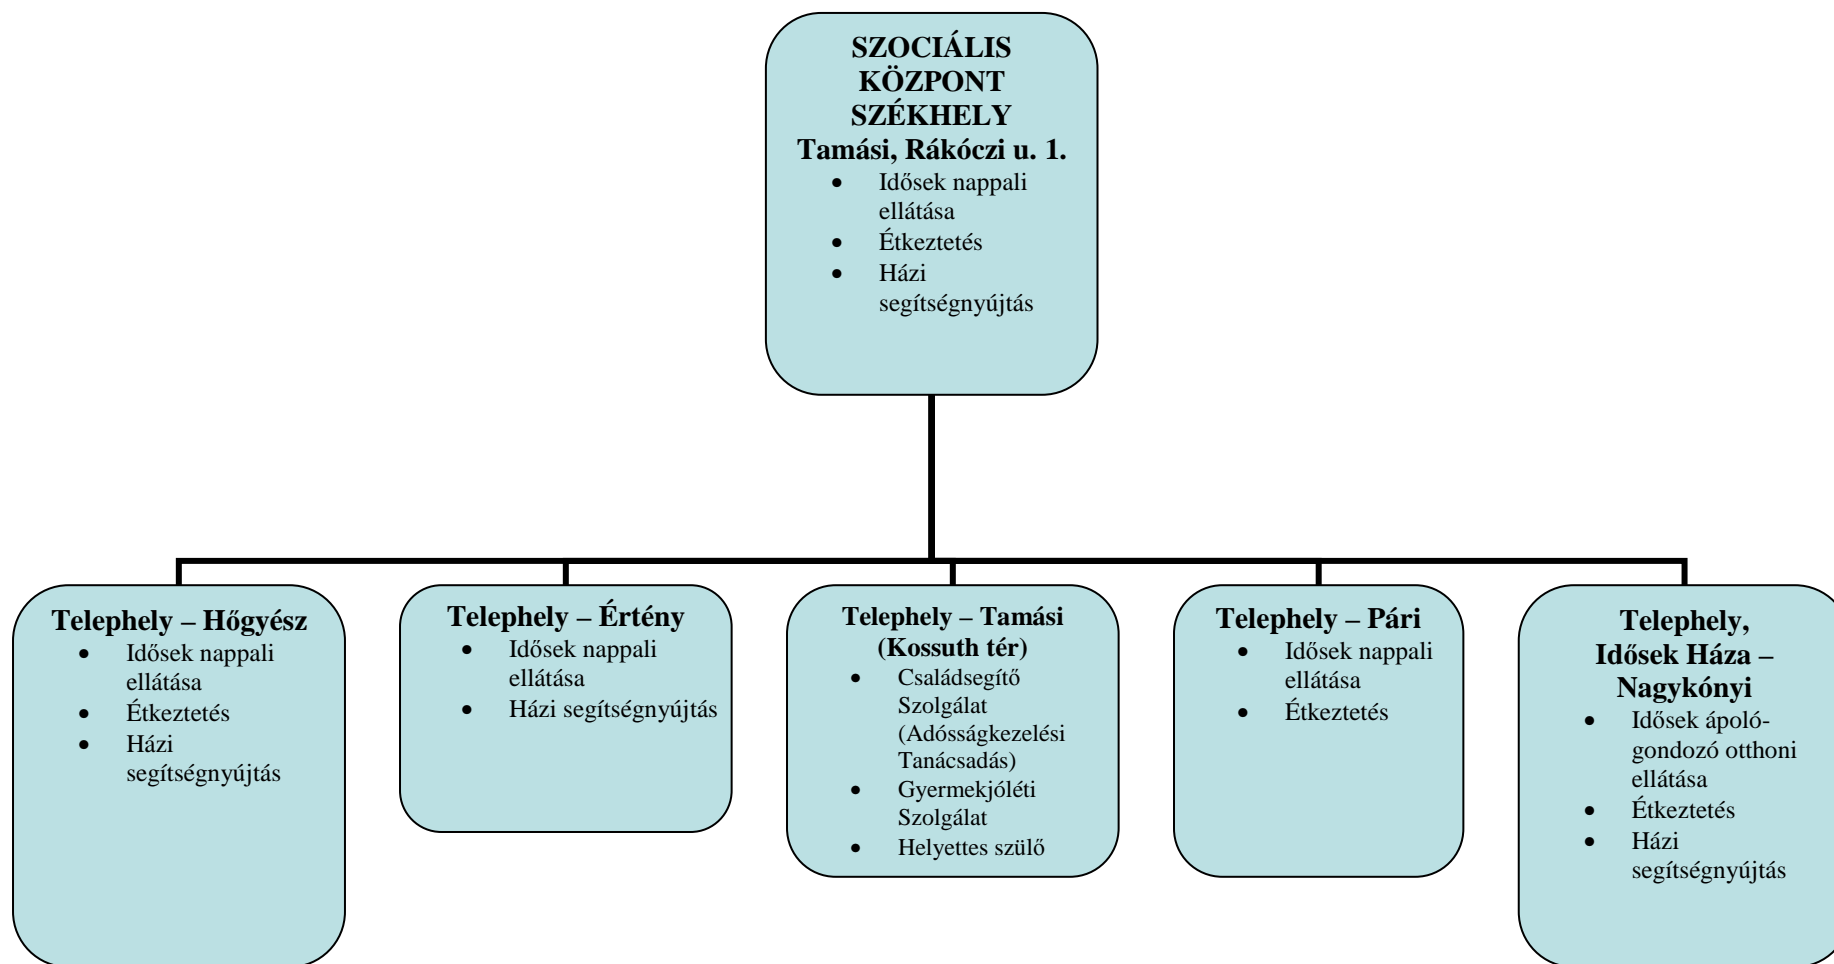

A TAMÁSI ÉS A VÁROSKÖRNYÉKI ÖNKORMÁNYZATOK SZOCIÁLIS INTEGRÁCIÓS KÖZPONTJA

A TAMÁSI ÉS A VÁROSKÖRNYÉKI ÖNKORMÁNYZATOK SZOCIÁLIS INTEGRÁCIÓS KÖZPONTJA AZ EGYES ELLÁTÁSOKHOZ TARTOZÓ ELLÁTÁSI TERÜLETEK

**A TAMÁSI ÉS A VÁROSKÖRNYÉKI ÖNKORMÁNYZATOK SZOCIÁLIS
INTEGRÁCIÓS KÖZPONTJA**

SZAKMAI SZERVEZETE

A TAMÁSI ÉS A VÁROSKÖRNYÉKI ÖNKORMÁNYZATOK SZOCIÁLIS INTEGRÁCIÓS KÖZPONT SZERVEZETE

Mindösszesen: 47,5 fő

A TAMÁSI ÉS A VÁROSKÖRNYÉKI ÖNKORMÁNYZATOK SZOCIÁLIA INTEGRÁCIÓS KÖZPONTJA

NEM VEZETŐ SZAKMAI FELADATOT ELLÁTÓ MUNKATÁRSAK

A TAMÁSI ÉS A VÁROSKÖRNYÉKI ÖNKORMÁNYZATOK SZOCIÁLIS INTEGRÁCIÓS KÖZPONTJA

GAZDASÁGI RÉSZLEG