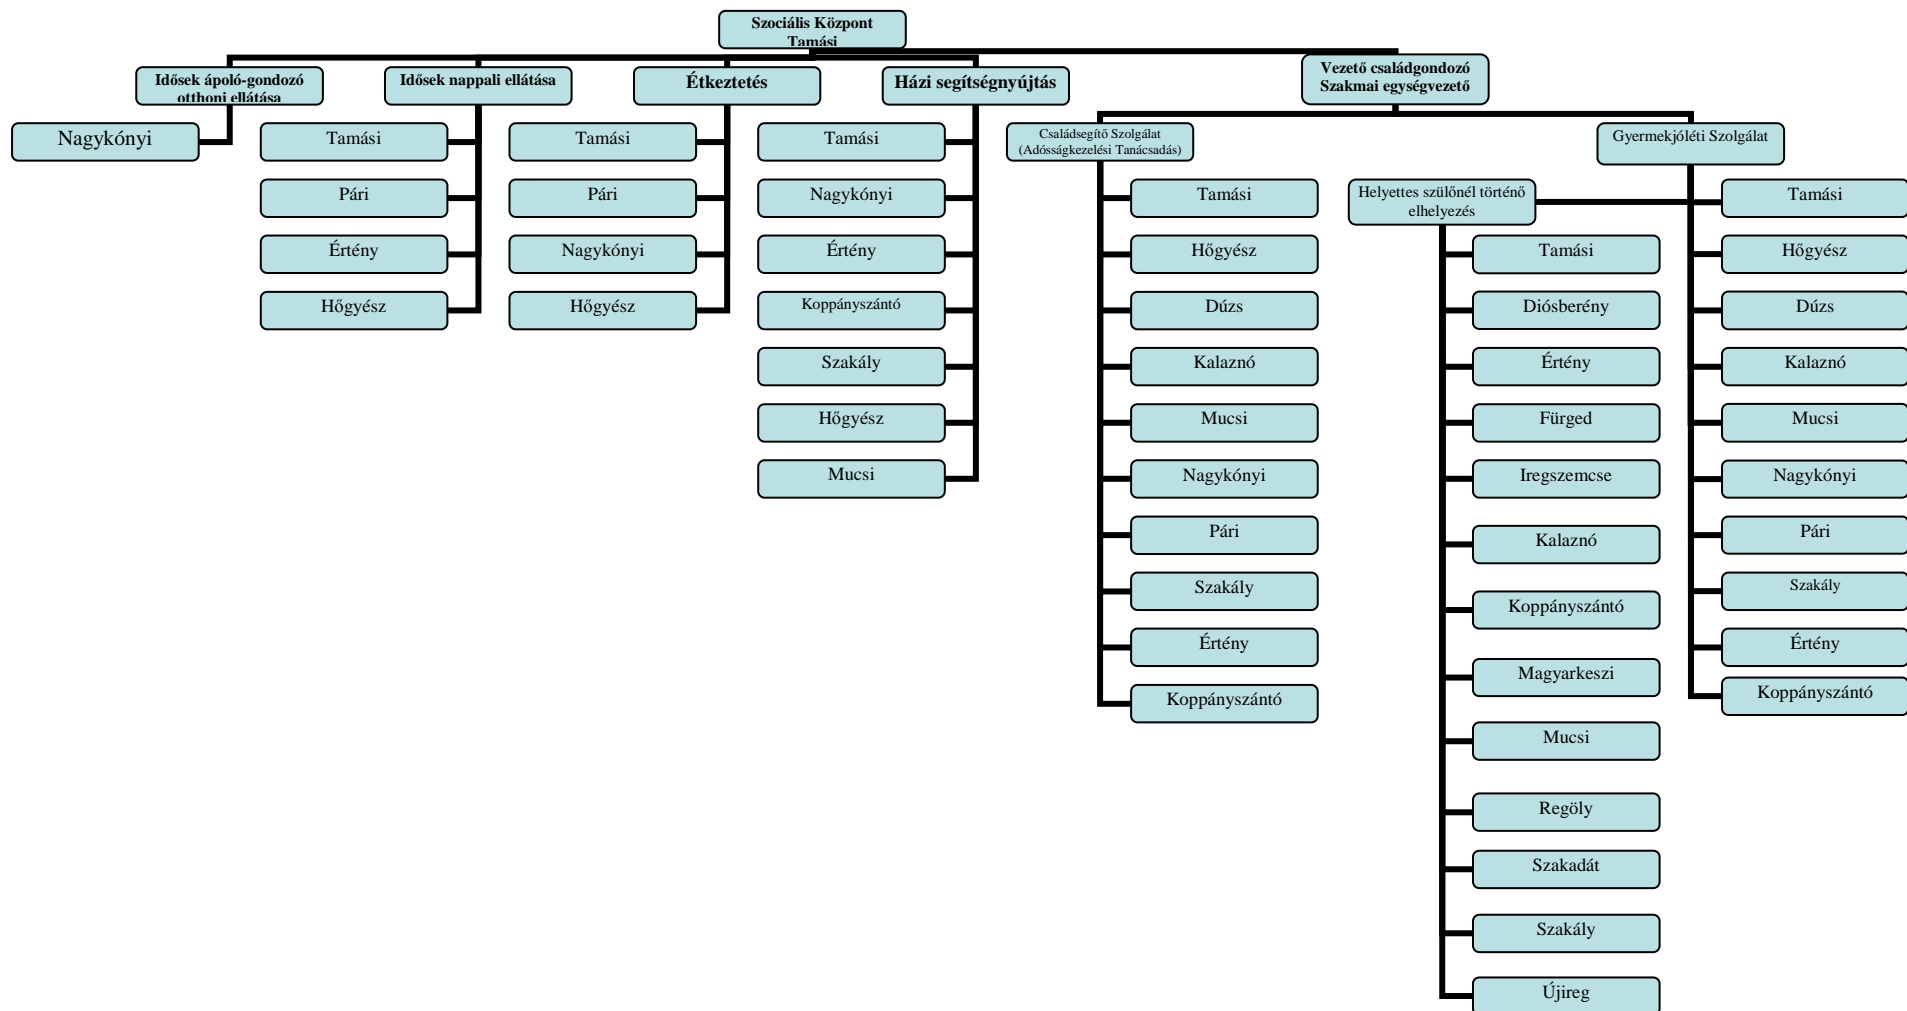

A TAMÁSI ÉS A VÁROSKÖRNYÉKI ÖNKORMÁNYZATOK SZOCIÁLIS INTEGRÁCIÓS KÖZPONTJA

A TAMÁSI ÉS A VÁROSKÖRNYÉKI ÖNKORMÁNYZATOK SZOCIÁLIS INTEGRÁCIÓS KÖZPONTJA AZ EGYES ELLÁTÁSOKHOZ TARTOZÓ ELLÁTÁSI TERÜLETEK

**A TAMÁSI ÉS A VÁROSKÖRNYÉKI ÖNKORMÁNYZATOK SZOCIÁLIS
INTEGRÁCIÓS KÖZPONTJA**

SZAKMAI SZERVEZETE

A TAMÁSI ÉS A VÁROSKÖRNYÉKI ÖNKORMÁNYZATOK SZOCIÁLIS INTEGRÁCIÓS KÖZPONT SZERVEZETE

Mindösszesen: 47,5 fő

A TAMÁSI ÉS A VÁROSKÖRNYÉKI ÖNKORMÁNYZATOK SZOCIÁLIA INTEGRÁCIÓS KÖZPONTJA

NEM VEZETŐ SZAKMAI FELADATOT ELLÁTÓ MUNKATÁRSAK

A TAMÁSI ÉS A VÁROSKÖRNYÉKI ÖNKORMÁNYZATOK SZOCIÁLIS INTEGRÁCIÓS KÖZPONTJA

GAZDASÁGI RÉSZLEG